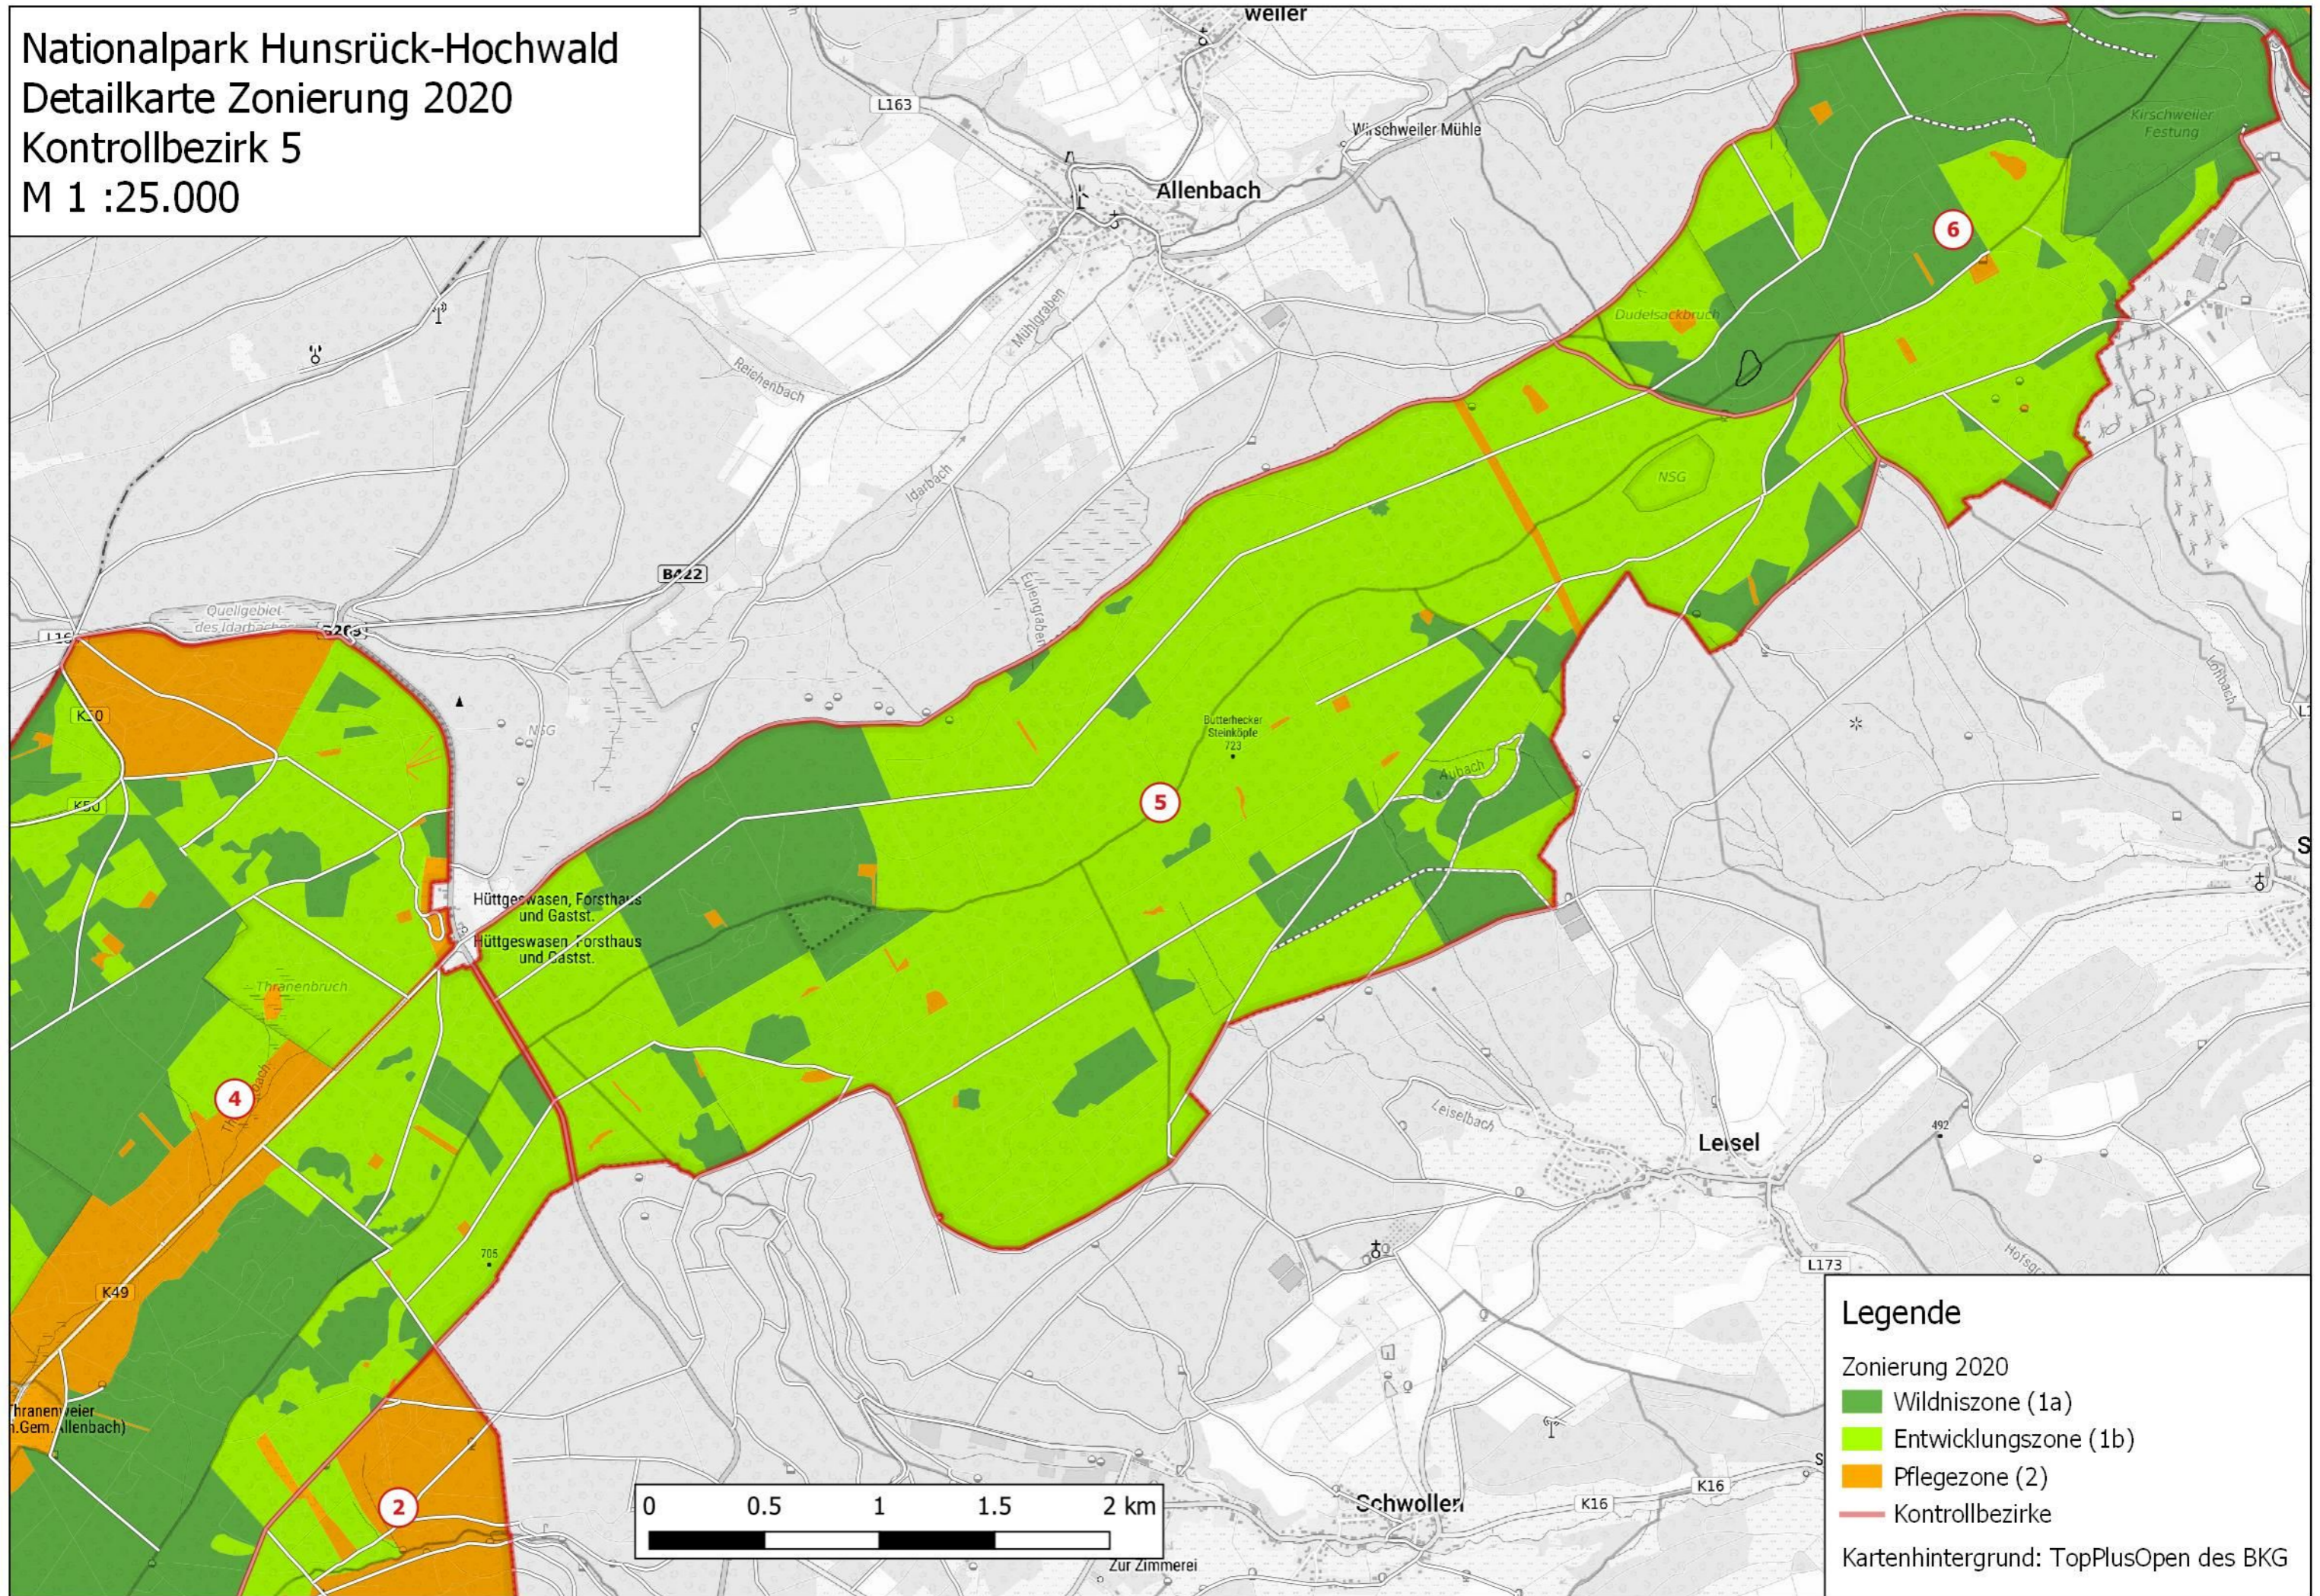

Nationalpark Hunsrück-Hochwald
Detailkarte Zonierung 2020
Kontrollbezirk 5
M 1 :25.000

Legende

Zonierung 2020

- Wildniszone (1a)
- Entwicklungszone (1b)
- Pflegezone (2)
- Kontrollbezirke

Kartenhintergrund: TopPlusOpen des BKG