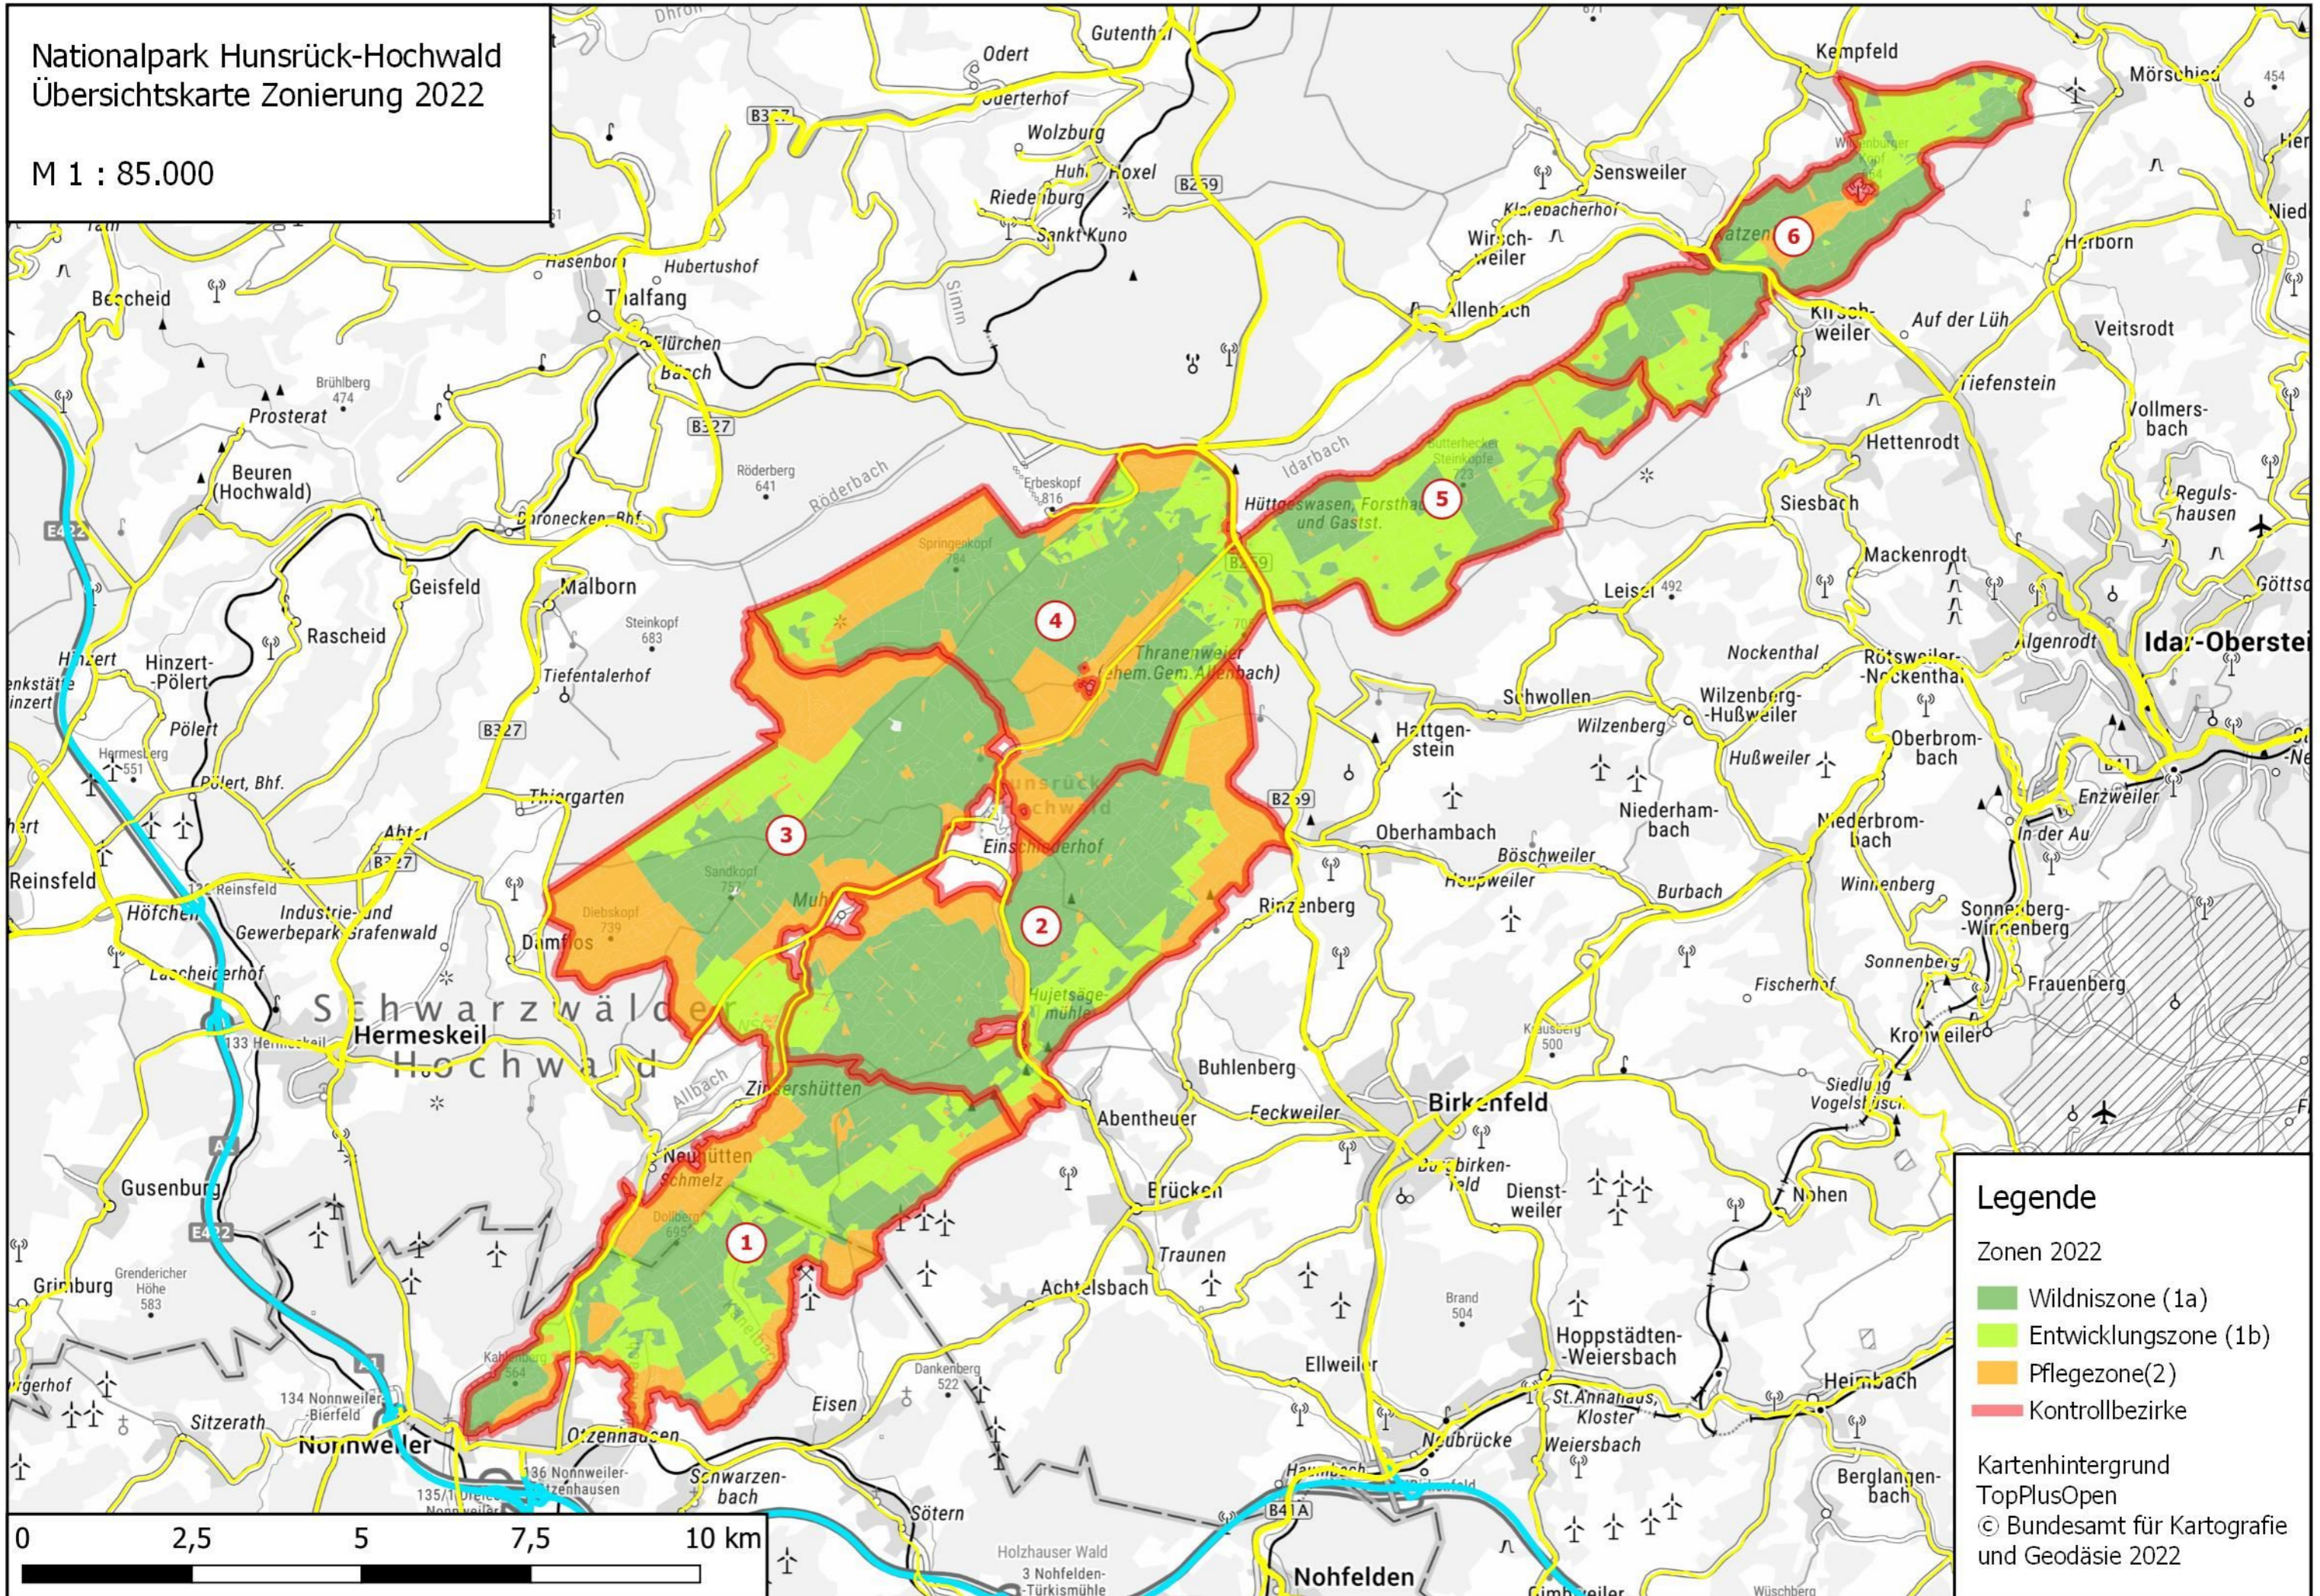

Nationalpark Hunsrück-Hochwald Übersichtskarte Zonierung 2022

M 1 : 85.000

Legende

Zonen 2022

- Wildniszone (1a)
- Entwicklungszone (1b)
- Pflegezone(2)
- Kontrollbezirke

Kartenhintergrund
TopPlusOpen
© Bundesamt für Kartografie
und Geodäsie 2022